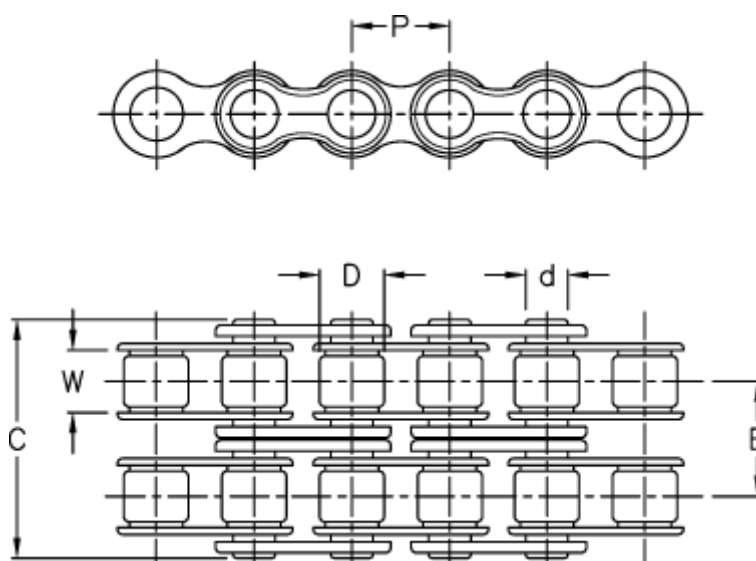

Varenummer: 6100120120
Beskrivelse: KLEEchain 2" duplex 32 B-2
5 meter i æske (uden samleled)

Mål

Betegnelse	= 32 B-2	W = 30,99
Brudkraft	= 508500N	
C	= 124,60	
d	= 17,81	
D	= 29,21	
E	= 58,55	
Kæde størrelse	= 2"	
P	= 50,80	